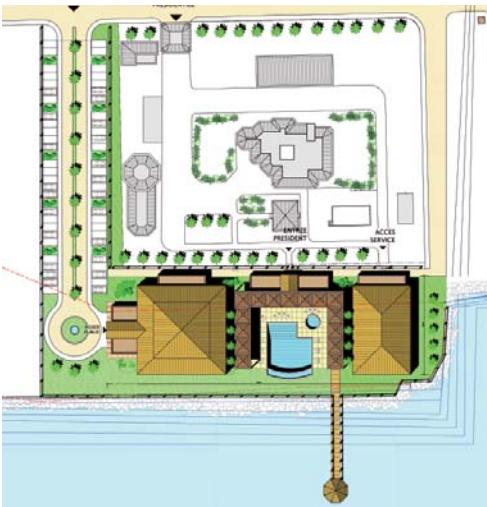

VILLA PRESIDENTIELLE EXTENSION DJIBOUTI

PARIS

23, rue Tombe-Issoire
75014 PARIS
Tel: 01 45 81 39 15
Fax: 01 45 89 29 35
t.garevski@free.fr

axe
PARIS - CÔTE D'AZUR
T. & B. GAREVSKI
architectes D.P.L.G.

ANTIBES