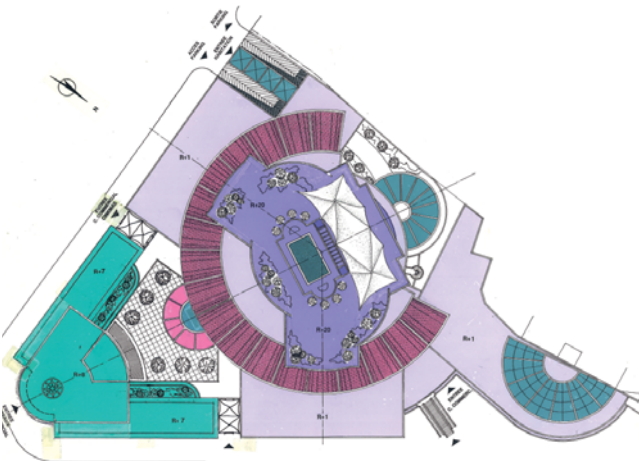

COMPLEXE COMMERCIAL SOLIGRAN

BEYROUTH - LIBAN

PARIS

23, rue Tombe-Issuire
75014 PARIS
Tel: 01 45 81 39 15
Fax: 01 45 89 29 35
t.garevski@free.fr

axe
PARIS - CÔTE D'AZUR
T. & B. GAREVSKI
architectes D.P.L.G.