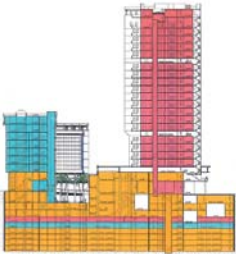

COMPLEXE COMMERCIAL SOLIGRAN

BEYROUTH - LIBAN

PARIS

23, rue Tombe-Issuire
75014 PARIS
Tel: 01 45 81 39 15
Fax: 01 45 89 29 35
t.garevski@free.fr

axe
PARIS - CÔTE D'AZUR
T. & B. GAREVSKI
architectes D.P.L.G.